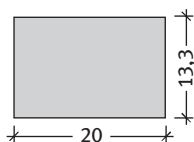

**CITYTOP® SMART**

Citytop Smart térkő 5 cm, finom kopóréteggel

Méret	Szükséglet	Nettó súly
20x13,3x5 cm	37,6 db/m <sup>2</sup>	3 kg/db

**Legfontosabb jellemzők:**

- kvarchomokkal kevert felület, diszkrét színek
- a termék kopásállósága, fagyállósága a termékszabvány legszigorúbb követelményeit elégíti ki
- egyszerűen lerakható
- kombinálható más Semmelrock térkőrendszerekkel

**Távtartó:** 2 mm

**Kötésminták: Citytop Smart térkő 5 cm**

1. minta	Méret	20x13,3 cm
	Igény/m <sup>2</sup>	kb. 37,6 db

2. minta	Méret	20x13,3 cm
	Igény/m <sup>2</sup>	kb. 37,6 db

3. minta	Méret	20x13,3 cm
	Igény/m <sup>2</sup>	kb. 37,6 db